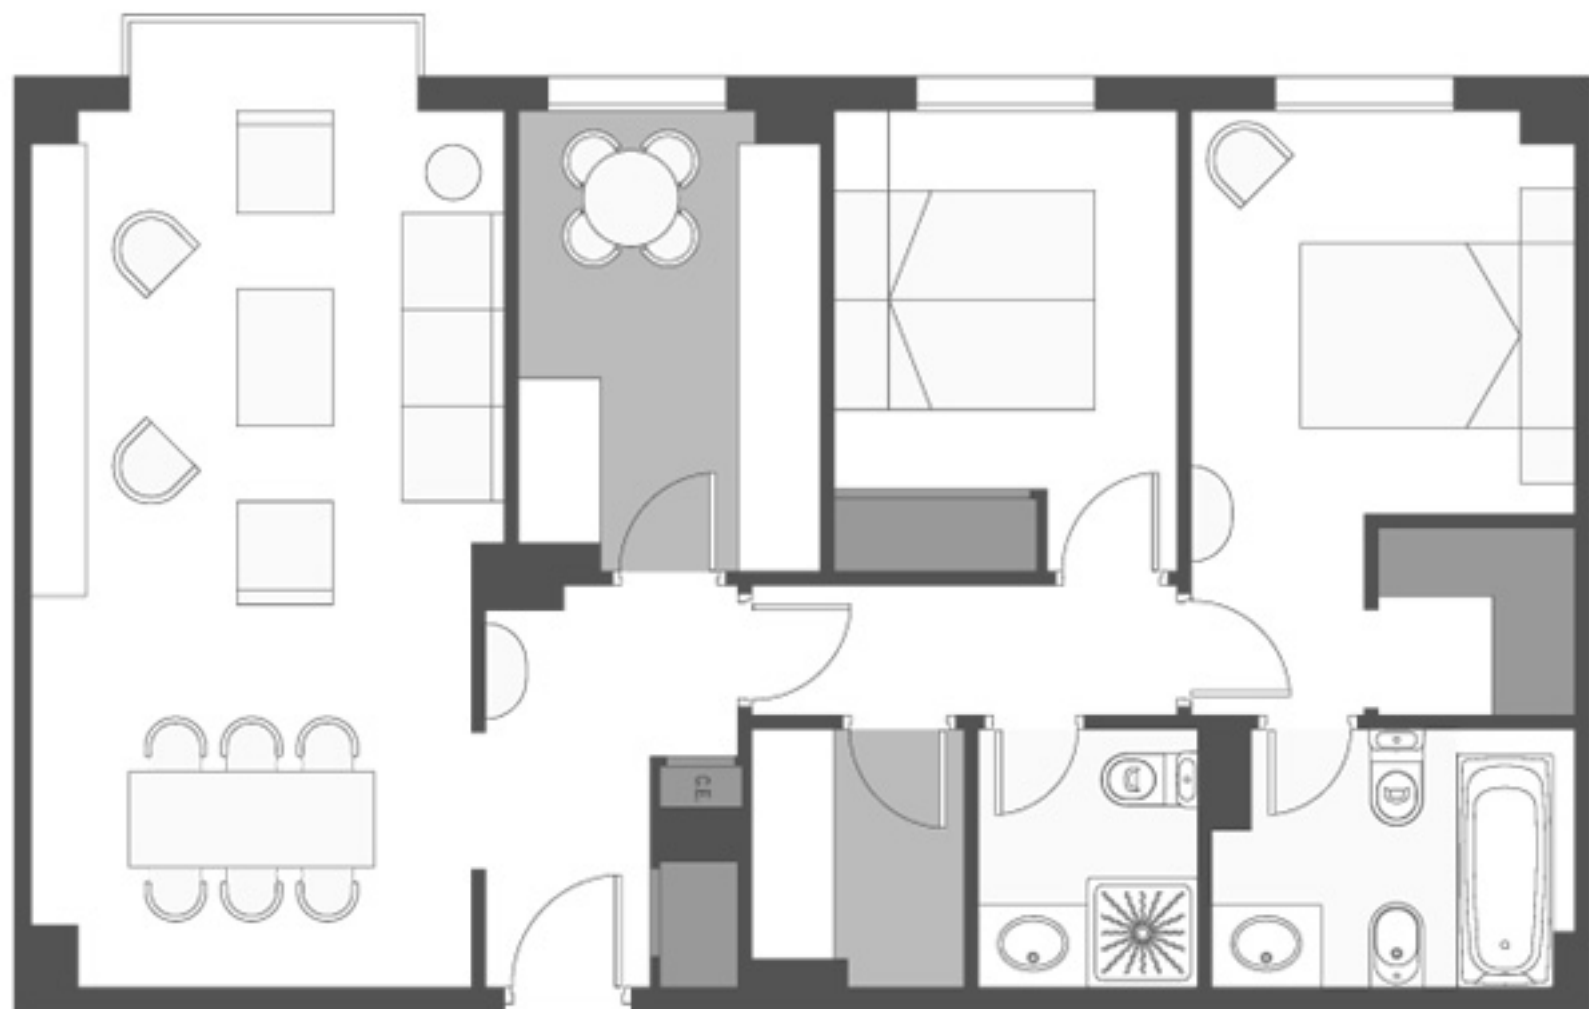

C/ Antracita

1 dormitorio / Vivienda tipo E (plantas 4ª y 5ª)

Superficie: 59,55 m²

Escala gráfica

C/ Antracita
2 dormitorios / Vivienda tipo D (planta 5ª)
Superficie: 96,75 m²

Escala gráfica

C/ Antracita
3 dormitorios / Vivienda tipo F (planta 2ª)
Superficie: 118,37 m²

Escala gráfica
0 1 2 3 m

C/ Antracita
estudio / Vivienda tipo G (ático)
Superficie: 43,60 m²

Escala gráfica