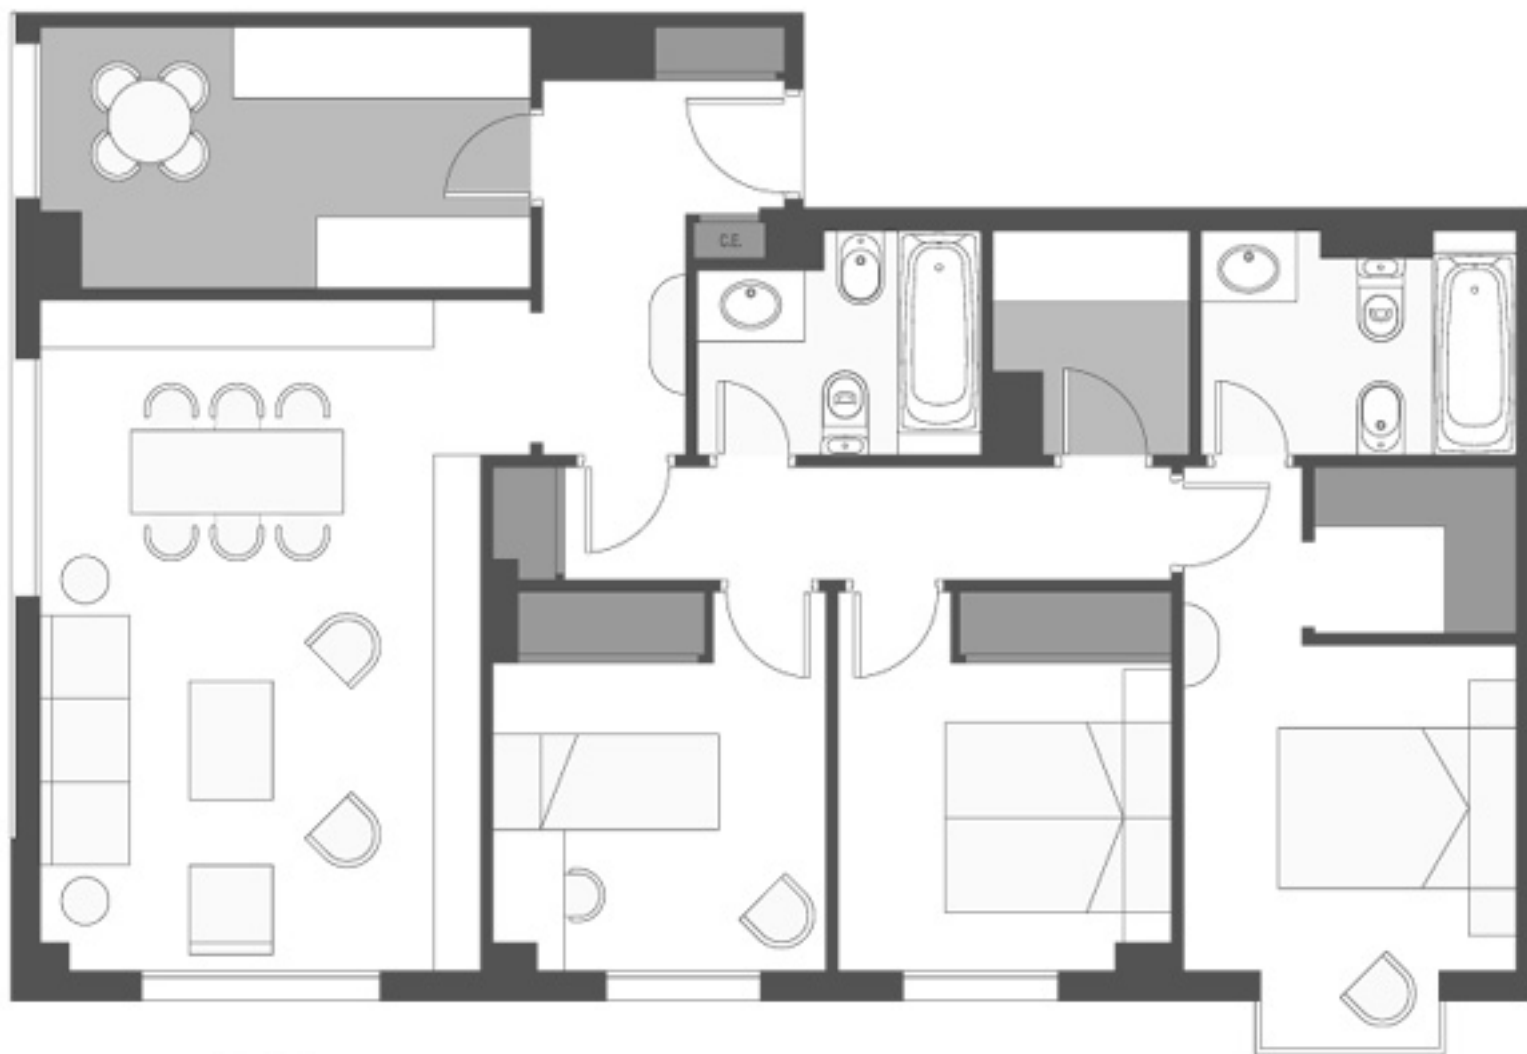

C/ Antracita

1 dormitorio / Vivienda tipo E (plantas 4ª y 5ª)

Superficie: 59,55 m²

Escala gráfica

C/ Antracita
2 dormitorios / Vivienda tipo D (planta 5ª)
Superficie: 96,75 m²

Escala gráfica

C/ Antracita
3 dormitorios / Vivienda tipo F (planta 2ª)
Superficie: 118,37 m²

Escala gráfica
0 1 2 3 m

C/ Antracita
estudio / Vivienda tipo G (ático)
Superficie: 43,60 m²

Escala gráfica