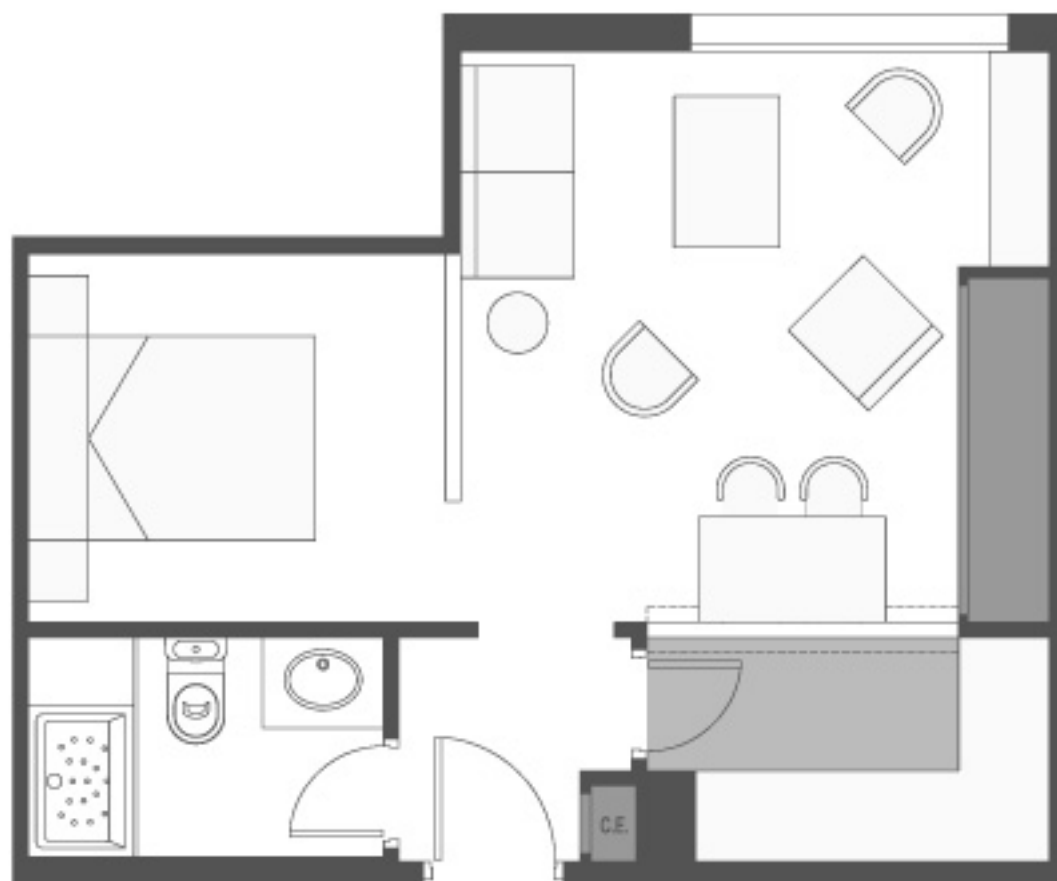

C/ Antracita

1 dormitorio / Vivienda tipo E (plantas 4ª y 5ª)

Superficie: 59,55 m²

Escala gráfica

C/ Antracita
2 dormitorios / Vivienda tipo D (planta 5ª)
Superficie: 96,75 m²

Escala gráfica

C/ Antracita
3 dormitorios / Vivienda tipo F (planta 2ª)
Superficie: 118,37 m²

Escala gráfica
0 1 2 3 m

C/ Antracita
estudio / Vivienda tipo G (ático)
Superficie: 43,60 m²

Escala gráfica