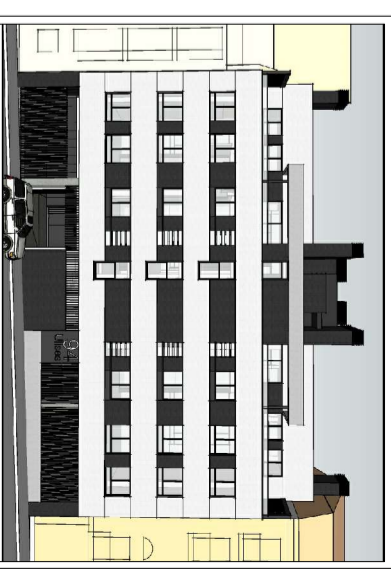

ULISES 94 4D
VIVIENDA
BAJO **B**

Sc= 119,98m²
Sc+ScC= 148,71 m²
Terraza= 35,22m²

PROMOCIÓN DE 23 VIVIENDAS
CON PISCINA Y 28 PLAZAS GARAJE
C/ ULISES 94 & C/ LIEBRE 43
MADRID 28043
FEB. 2024

PROPIEDAD:
LAUDEAGAR SL

0 1 2 3
E 1/60 DIN A 3
PLANTA VIVIENDA BAJO B ed. ULISES 94