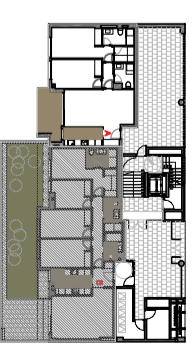

ULISES 94 4D
VIVIENDA
BAJO **B**

Sc= 119,98m²
Sc+ScC= 148,71 m²
Terraza= 35,22m²

PROMOCIÓN DE 23 VIVIENDAS
CON PISCINA Y 28 PLAZAS GARAJE
C/ ULISES 94 & C/ LIEBRE 43
MADRID 28043
FEB. 2024

PROPIEDAD:
LAUDEAGAR SL

0 1 2 3
E 1/60 DIN A 3
PLANTA VIVIENDA BAJO B ed. ULISES 94