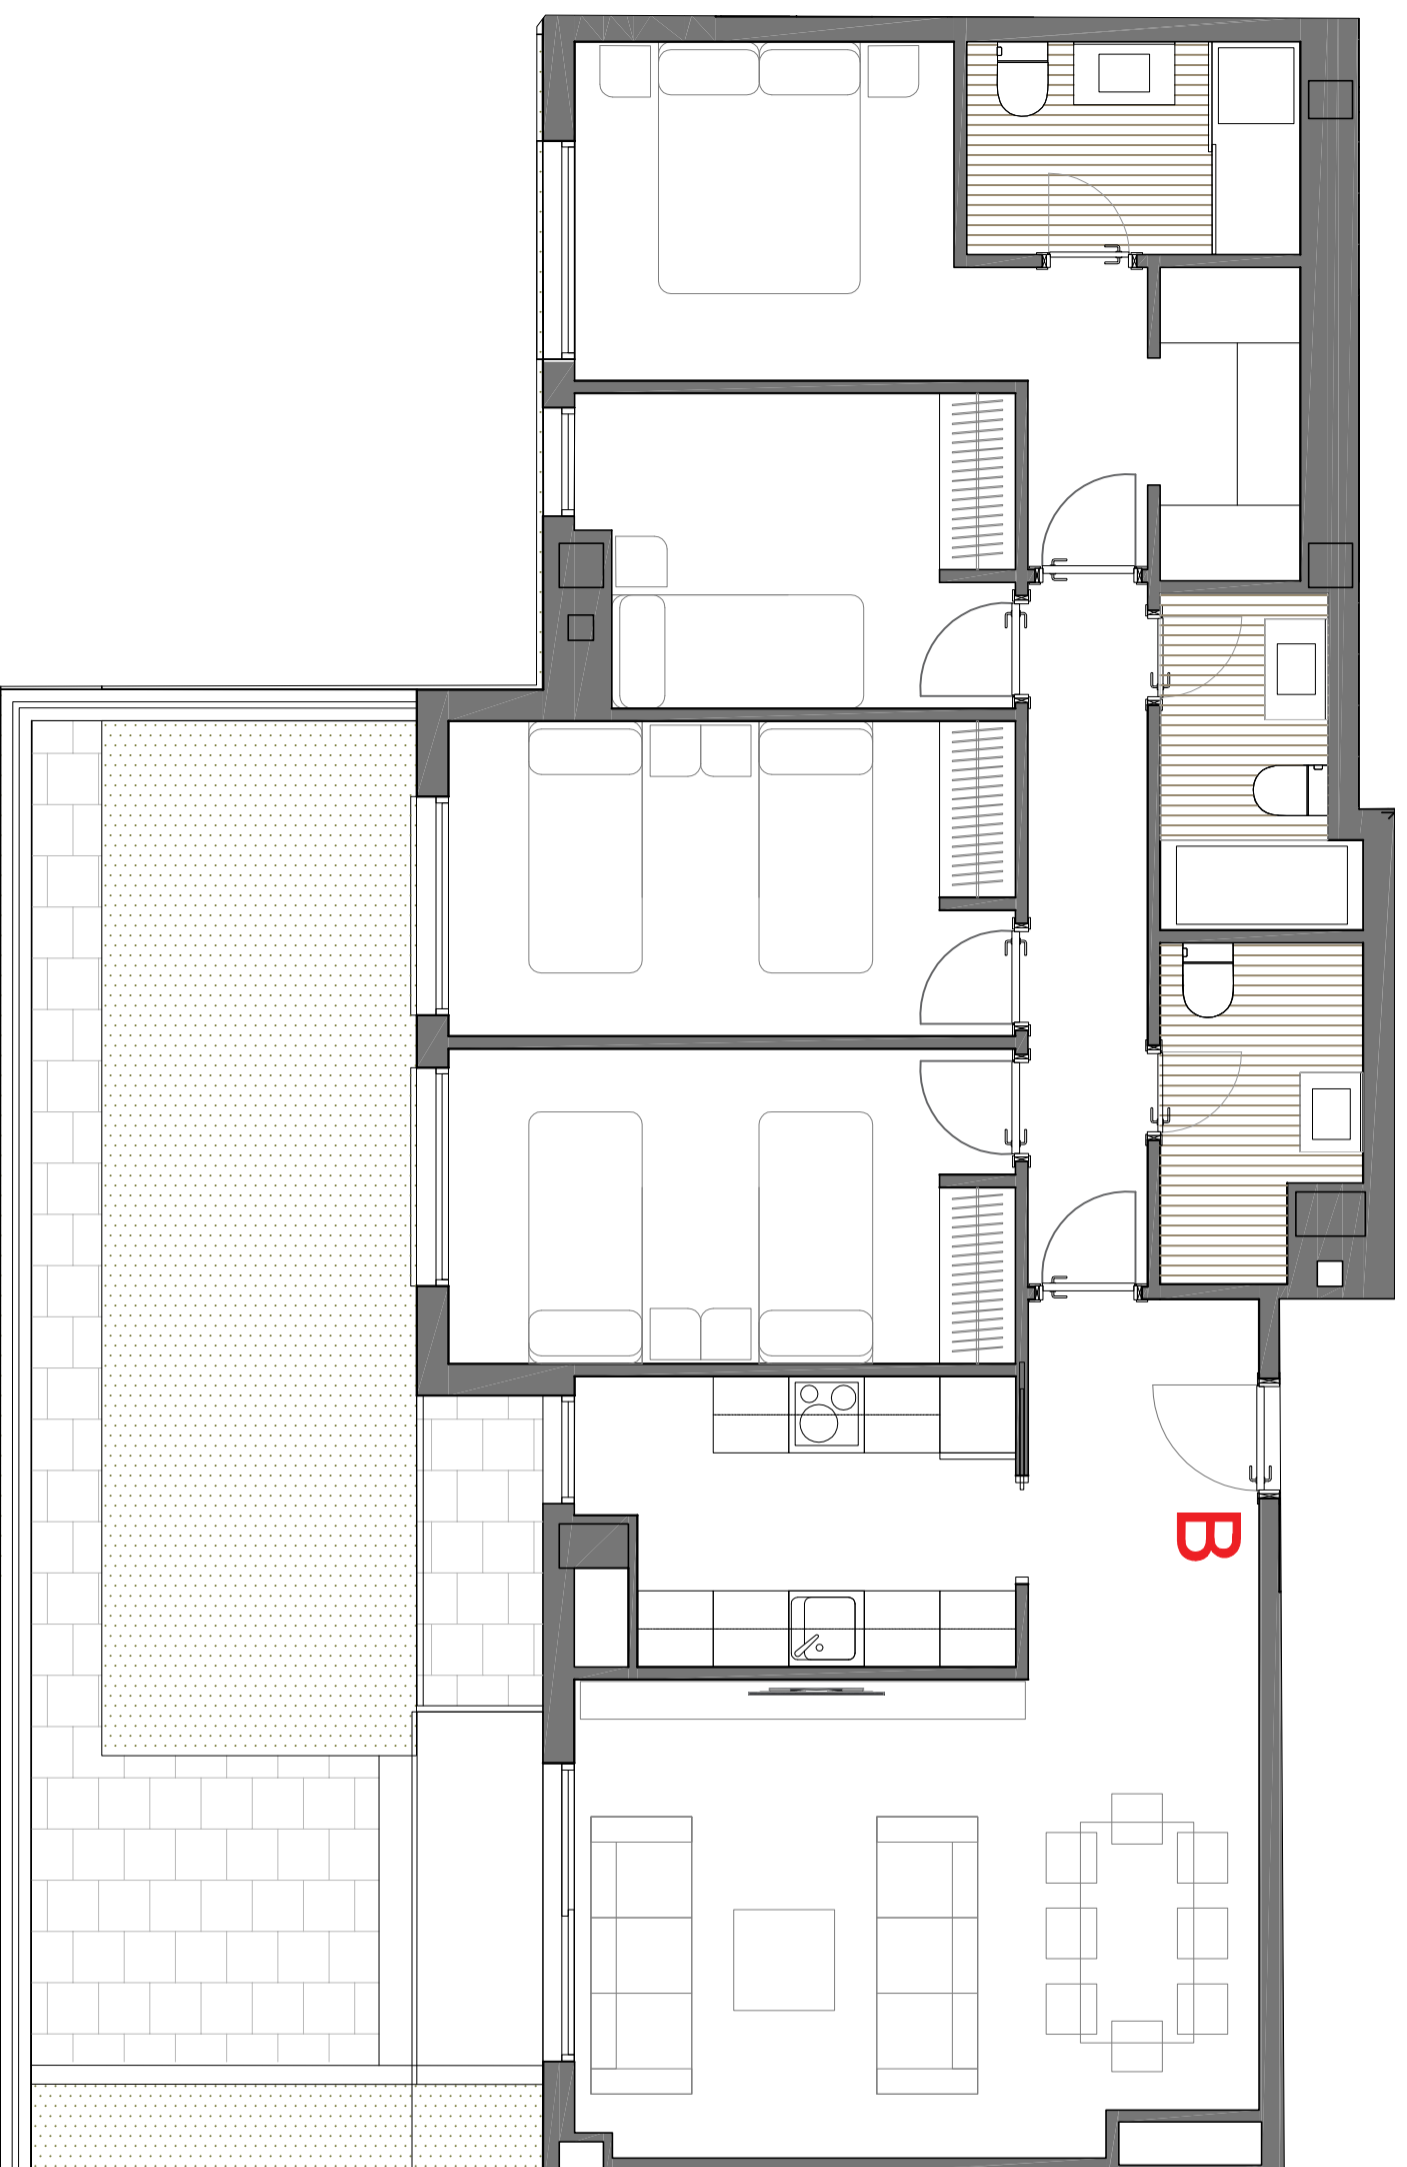

ULISES 94 4D
VIVIENDA
BAJO **B**

Sc= 119,98m²
Sc+ScC= 148,71 m²
Terraza= 35,22m²

PROMOCIÓN DE 23 VIVIENDAS
CON PISCINA Y 28 PLAZAS GARAJE
C/ ULISES 94 & C/ LIEBRE 43
MADRID 28043
FEB. 2024

PROPIEDAD:
LAUDEAGAR SL

0 1 2 3
E 1/60 DIN A 3
PLANTA VIVIENDA BAJO B ed. ULISES 94